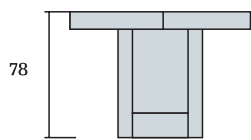

**MISURE**

**gemini 110**  
110 → (338) x 110

**ALLUNGHE**

**gemini 110**  
6 X 38  
piegate contenute nel basamento

**POSTI**

**gemini 110**  
6 → 18

gemini 110

Tutte le unità di misura sono espresse in cm.