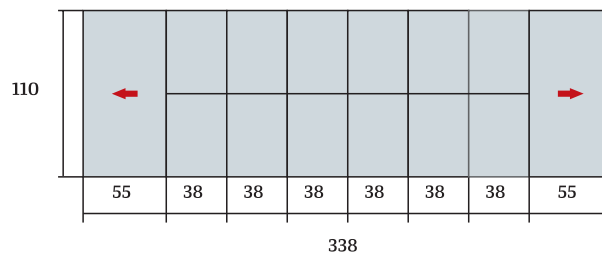

**MISURE**

**gemini 110**  
110 → (338) x 110

**ALLUNGHE**

**gemini 110**  
6 X 38  
piegate contenute nel basamento

**POSTI**

**gemini 110**  
6 → 18

gemini 110

Tutte le unità di misura sono espresse in cm.